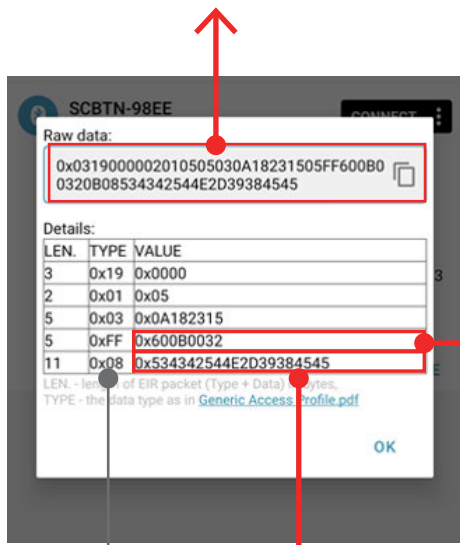

アドバタイズでの計測と通知

アドバタイズデータ列

0x0319000002010505030A18231505FF600B00320B08534342544E2D39384545

Manufacturer Specific データ
00x600B0032

オフセット	項目名	データタイプ		例	単位	
0	Manufacture ID	16進文字列	下位バイト	60	0x0B60:RATOC Systems	—
1			上位バイト	0B		—
2	ボタンステータス	符号なし1バイト	—	00	0：押されていない状態 1：ボタンが押された*	—
3	バッテリー残量	符号なし1バイト	—	32	32%	%

*ボタンが押されると3秒間は1が通知され、3秒後に0の表示に更新されます。
一度ボタンが押されると3秒間はボタンが押されても無視されます。

Local Name

0x534342544E2D39384545 [SCBTN-98EE]

98EEは製品のBTアドレス下4桁を表し
製品毎に異なります

*0x08または0x09（同じ意味です）
0x08：Shorted local name
0x09：Complete local name

スマートボタン
用例

採用実績など
法人様向け情報

法人様専用お問い合わせ

ラトックシステム株式会社 東京支店
コーポレート・ソリューショングループ

メールでの
お問い合わせ

rs-solution@ratocsystems.com

フォームからの
お問い合わせ

https://sol.ratocsystems.com/contact/

お電話でのお問い合わせ

TEL:03-5847-7600(代)

ラトックシステム株式会社

本社 〒550-0015 大阪府大阪市西区南堀江1-18-4 Osaka Metro南堀江ビル 8F
東京支店 〒103-0015 東京都中央区日本橋箱崎町18-11 COSMO 8 6階
U R L <https://sol.ratocsystems.com/> (IoTソリューション公式サイト)

ラトックシステム
公式サイトはこちら