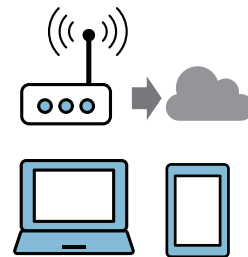

## Bluetoothスマートボタン

### RS-SCBTN1

- ボタンを押すだけのシンプル入力デバイス
- ・USB充電式、ボタン電池（LIR2450）内蔵
  - ・動作期間の目安：約6ヶ月（フル充電1回あたり）
  - ・約50 x 50 x 15.5mm、約20g

ボタンが押されると  
ステータスが1に  
（3秒間）

### Bluetooth

（アドバタイズ）

ゲートウェイ、アプリなど

アドバタイズインターバル：2秒