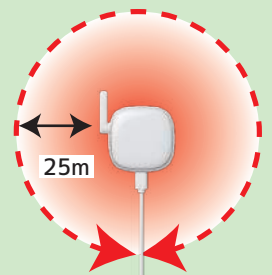

赤外線部	有効範囲	水平方向：最大 360°、垂直方向：最大 180° 最大 25m ※家電製品 (受信側) の性能により異なります
無線部	Wi-Fi	IEEE 802.11 a/b/g/n (2.4GHz/5GHz Dual bands)
	Bluetooth	Bluetooth Low Energy
ソフトウェア (アプリ)	smalia スマートリモコン (iOS/Android) ※App Store、Google Play より無償ダウンロード	
電源	+5V (Micro-USB ポートより供給)	
消費電流	赤外線未送信時 (待機時)：150mA 赤外線送信時：900mA	
動作環境	温度：10 ~ 40 度、湿度：20 ~ 80% (ただし結露しないこと)	
外形寸法・重量	60x60x20mm (突起部含まず) ・約 42g	
パッケージ内容	スマートリモコン本体、AC アダプター、USB 給電ケーブル、取扱説明書 / 保証書	

## 外形寸法・各部名称

## 赤外線有効範囲

水平方向：360度  
垂直方向：180度 (上方)  
有効距離：最大 25m

※家電製品 (受信側) の性能により異なります

●smalia は、ラトックシステムの登録商標です。●Apple は、米国および他の国々で登録された Apple Inc. の商標です。●iOS は、Cisco の米国およびその他の国における商標または登録商標であり、ライセンスに基づき使用されています。●Google、Android、Google Play は、Google Inc. の商標または登録商標です。●その他本紙に記載されている会社名および商品名などは、各社商標または登録商標です。ただし本文中には R および TM マークは明記しておりません。