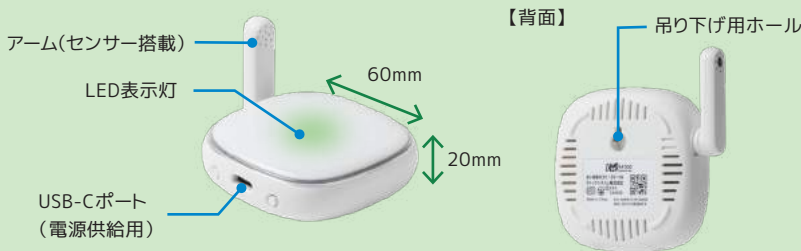

スマートリモコン活用例

本製品は敷設工事不要で、すでにある物件にあとづけできます。物件オーナー様は、月額負担なく、スマートリモコン本体の購入費用のみでスマートホームとしての付加価値を提供できます。ノベルティとして提供し、設置はお客様自身でしていただくと、管理会社様の負担もかかりません。

物件価値
アップ

快適な暮らしを提案

入居者のライフスタイル
に合わせて家電を操作

賃貸マンション

入居者特典として提供、ネットオプションとして提供

分譲マンション

IoT 設備のひとつとして提供

インターネットプロバイダ

回線敷設の特典として提供

詳細はこちら

■一般仕様

名称	smalia スマートリモコン
型番	RS-WBRCH1
対応スマートフォン・タブレット	Wi-Fi 接続に対応したスマートフォンまたはタブレット ※最新のOSにバージョンをアップデートしてお使いください。
対応スマートスピーカー・サービス	Amazon Alexa 対応スピーカー (Amazon Echo など) Google アシスタント対応スピーカー (Google Nest/Home など) Siri ショートカット
対応環境	インターネットに接続された Wi-Fi ルーターが必要です
対応リモコン	各種赤外線リモコン (SONY フォーマット、NEC フォーマット、家電製品協会フォーマット、その他メーカー独自フォーマットなど) ※プリセット (登録済みリモコン) については、弊社 Web サイトをご確認ください
搭載センサー	温度・湿度・照度センサー

赤外線部	有効範囲	水平方向：最大 360°、垂直方向：最大 180° 最大 25m ※家電製品 (受信側) の性能により異なります
無線部	Wi-Fi	IEEE 802.11 a/b/g/n (2.4GHz/5GHz Dual bands)
	Bluetooth	Bluetooth Low Energy
ソフトウェア (アプリ)	smalia スマートリモコン (iOS/Android) ※App Store、Google Play より無償ダウンロード	
電源	+5V (Micro-USB ポートより供給)	
消費電流	赤外線未送信時 (待機時)：150mA 赤外線送信時：900mA	
動作環境	温度：10 ~ 40 度、湿度：20 ~ 80% (ただし結露しないこと)	
外形寸法・重量	60x60x20mm (突起部含まず) ・約 42g	
パッケージ内容	スマートリモコン本体、AC アダプター、USB 給電ケーブル、取扱説明書 / 保証書	

外形寸法・各部名称

赤外線有効範囲

水平方向：360度
垂直方向：180度 (上方)
有効距離：最大 25m

※家電製品 (受信側) の性能により異なります