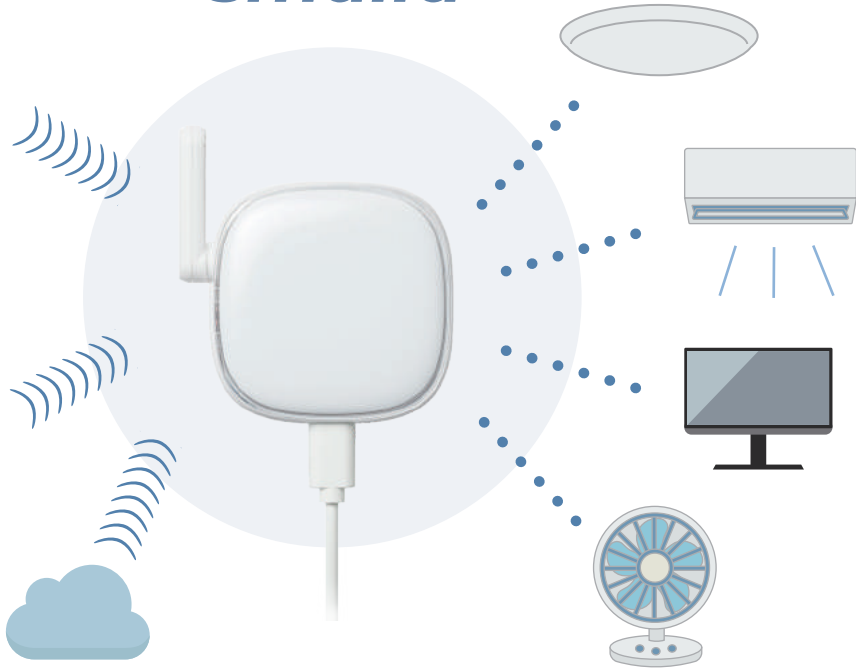

# smalia スマートリモコンで 今すぐできる IoT 住宅

スマートフォンで操作

スマリア  
**smalia**

照明つけて!

スマートスピーカーで  
操作

条件を指定して自動で操作

## 今ある家電そのまま、スマートな生活を提供できます!

スマートリモコンは、Wi-Fi 設備があれば導入できます。配線や電気工事は不要です。

設置済み家電まとめて  
スマート化

1戸から導入できる  
1万円でIoT物件に

Wi-Fi ルーターに接続  
3分で設置完了