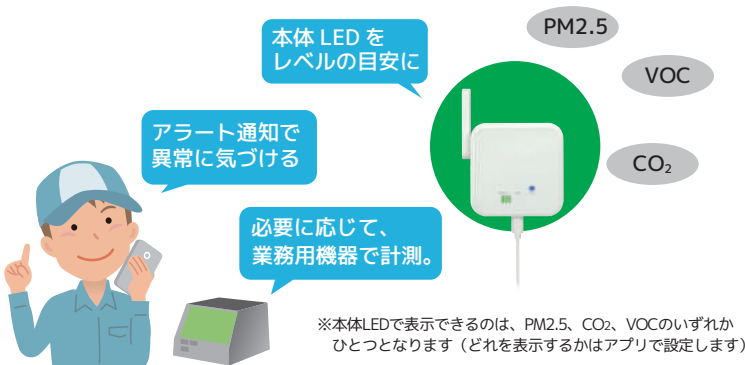

CSV出力でデータ活用も可能

※画面はイメージです

見える化

連続計測でグラフ表示、状態の変化を把握
空気質を注意レベルと数値で表示
環境アドバイザーで快適ゾーンと状況を視覚化（温湿度）

今を把握

アプリで今すぐ計測、数値で把握
計測値が設定レベルを超えたら、スマホにアラートを通知
スマートスピーカーに「空気の状態を教えてください」と話しかけて確認

使いやすい

Wi-Fiにかんたん接続、いつでもどこでも確認
壁掛け・据置き両対応

接続イメージ

Wi-Fi 環境センサー

- PM2.5
1/4/10
- VOC
- CO₂
- 温度
- 湿度
- 気圧
- UV

空気質レベルを環境改善の目安に

- 空気質レベルを換気タイミングの目安に
- PM2.5 を指標にして黄砂などのアレルギー予防
- CO₂濃度を人の密度の指標にして換気を促進

環境を要因とする健康管理の目安に

- 環境アドバイザーを熱中症対策の目安に
- 紫外線対策の目安に
- 気圧の変化による体調管理の目安に

活用シーン例

CO₂濃度で「密」を監視

CO₂濃度を密室での密集指標として、室内の換気やエアコン稼働を促します。会議室やオフィス、学校、店舗等で「密」を監視、見の回りの環境改善に取り組みます。

作業現場で空気の汚染状況を把握

粉じんの飛散が警戒される場所や塗装など揮発性化学物質を扱う現場、製造工程で発生するCO₂濃度の監視などに有効です。

実測 会議室でのCO₂濃度の変化

5人在室の会議室内で、換気扇とエアコンを動作した場合のCO₂濃度の変化を計測。

- 1 会議スタート
- 2 30分経過。800PPMに上昇
- 3 エアコン・換気扇動作開始

●一般仕様

対応スマートフォン・タブレット	iOS 12以降 / Android 6以降 ※Wi-Fi接続に対応している必要があります。 ※OSは最新バージョンにアップデートしてお使いください。
対応環境	Wi-Fiルーターが設置され、インターネットが使用可能なこと
無線部	準拠規格: IEEE 802.11 b/g/n 使用周波数帯域: 2.4GHz セキュリティ: WPA3/WPA2/WPA-Personal Wi-Fi設定方式: WPS、手動
搭載センサー	PM1/2.5/4/10、VOC、CO ₂ 、温湿度、気圧、UV
連続計測間隔	5分~3時間（設定可）
通知間隔	最短15分（設定可）
電源	5V 1A (Micro-USBポートより供給)
動作環境	温度: 10~40℃、湿度: 10~90% (ただし結露しないこと)
外形寸法/重量	約76×76×36mm (突起含まず)、約120g
保証期間	1年