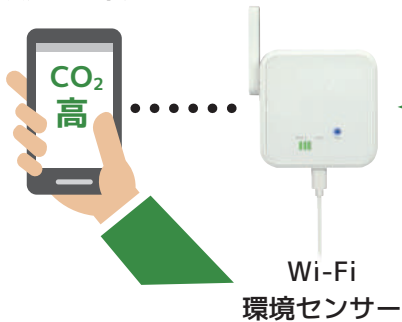

Wi-Fi 環境センサー RS-WFEVS1

対応機種 iOS iPhone iPad Android スマホタブレット

製品特徴

- 気になる空間の空気質をいつでもチェック
- コンパクトな本体に7種類のセンサーを搭載
- 空気質を注意レベルと数値で表示
- 環境アドバイザーで現在の状況を視覚化
- 設定レベルを超えるとスマホに通知
- 計測値はクラウドに保存、CSV出力可能
- Amazon Alexa・Googleアシスタント対応予定

空気質の見える化ソリューション

空気の見える化で安全性を確保。オフィスや現場の環境対策・改善の目安に

7種類が測れる環境センサーで空気質を計測、リアルタイムおよび連続計測で変化をチェックできます。計測値が指定レベルを超えるとスマホに通知。本体LEDでもアプリで指定した項目（PM2.5、CO₂、VOCのいずれか）のレベルを確認できます。

換気が不十分!

エアミル2で空気質の見える化

空気質を注意レベルと数値で表示
連続計測でグラフ表示、状態の変化を把握

CSV出力でデータ活用も可能

※画面はイメージです

見える化

連続計測でグラフ表示、状態の変化を把握
空気質を注意レベルと数値で表示
環境アドバイザーで快適ゾーンと状況を視覚化（温湿度）

今を把握

アプリで今すぐ計測、数値で把握
計測値が設定レベルを超えたら、スマホにアラートを通知
スマートスピーカーに「空気の状態を教えてください」と話しかけて確認

使いやすい

Wi-Fiにかんたん接続、いつでもどこでも確認
壁掛け・据置き両対応