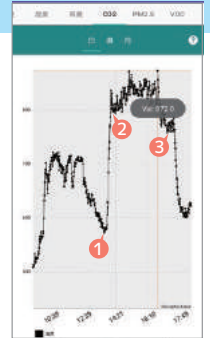

CSV出力でデータ活用も可能

※画面はイメージです

見える化

連続計測でグラフ表示、状態の変化を把握
空気質を注意レベルと数値で表示
環境アドバイザーで快適ゾーンと状況を視覚化（温湿度）

今を把握

アプリで今すぐ計測、数値で把握
計測値が設定レベルを超えたら、スマホにアラートを通知
スマートスピーカーに「空気の状態を教えてください」と話しかけて確認

使いやすい

Wi-Fiにかんたん接続、いつでもどこでも確認
壁掛け・据置き両対応

接続イメージ

Wi-Fi 環境センサー

- PM2.5
1/4/10
- VOC
- CO₂
- 温度
- 湿度
- 気圧
- UV

空気質レベルを環境改善の目安に

- 空気質レベルを換気タイミングの目安に
- PM2.5 を指標にして黄砂などのアレルギー予防
- CO₂濃度を人の密度の指標にして換気を促進

環境を要因とする健康管理の目安に

- 環境アドバイザーを熱中症対策の目安に
- 紫外線対策の目安に
- 気圧の変化による体調管理の目安に

活用シーン例

CO₂濃度で「密」を監視

CO₂濃度を密室での密集指標として、室内の換気やエアコン稼働を促します。会議室やオフィス、学校、店舗等で「密」を監視、見の回りの環境改善に取り組みます。

作業現場で空気の汚染状況を把握

粉じんの飛散が警戒される場所や塗装など揮発性化学物質を扱う現場、製造工程で発生するCO₂濃度の監視などに有効です。

実測 会議室でのCO₂濃度の変化

5人在室の会議室内で、換気扇とエアコンを動作した場合のCO₂濃度の変化を計測。

- 1 会議スタート
- 2 30分経過。800PPMに上昇
- 3 エアコン・換気扇動作開始

●一般仕様

対応スマートフォン・タブレット	iOS 12以降 / Android 6以降 ※Wi-Fi接続に対応している必要があります。 ※OSは最新バージョンにアップデートしてお使いください。
対応環境	Wi-Fiルーターが設置され、インターネットが使用可能なこと
無線部	準拠規格: IEEE 802.11 b/g/n 使用周波数帯域: 2.4GHz セキュリティ: WPA3/WPA2/WPA-Personal Wi-Fi設定方式: WPS、手動
搭載センサー	PM1/2.5/4/10、VOC、CO ₂ 、温湿度、気圧、UV
連続計測間隔	5分~3時間（設定可）
通知間隔	最短15分（設定可）
電源	5V 1A (Micro-USBポートより供給)
動作環境	温度: 10~40℃、湿度: 10~90% (ただし結露しないこと)
外形寸法/重量	約76×76×36mm (突起含まず)、約120g
保証期間	1年