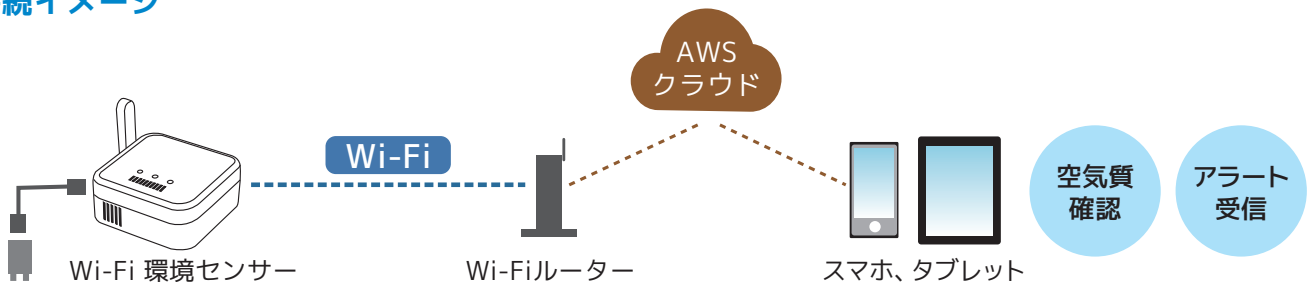

空気質の見える化ソリューション

空気の見える化で安全性を確保。オフィスや現場の環境対策・改善の目安に

7種類が測れる環境センサーで空気質を計測、リアルタイムおよび連続計測で変化をチェックできます。計測値が指定レベルを超えるとスマホに通知。本体LEDでもアプリで指定した項目（PM2.5、CO₂、VOCのいずれか）のレベルを確認できます。

換気が不十分!

エアミル2で空気質の見える化

空気質を注意レベルと数値で表示
連続計測でグラフ表示、状態の変化を把握

CSV出力でデータ活用も可能

※画面はイメージです

見える化

連続計測でグラフ表示、状態の変化を把握
空気質を注意レベルと数値で表示
環境アドバイザーで快適ゾーンと状況を視覚化（温湿度）

今を把握

アプリで今すぐ計測、数値で把握
計測値が設定レベルを超えたら、スマホにアラートを通知
スマートスピーカーに「空気の状態を教えてください」と話しかけて確認

使いやすい

Wi-Fiにかんたん接続、いつでもどこでも確認
壁掛け・据置き両対応

接続イメージ

Wi-Fi 環境センサー

- PM2.5
1/4/10
- VOC
- CO₂
- 温度
- 湿度
- 気圧
- UV

空気質レベルを環境改善の目安に

- 空気質レベルを換気タイミングの目安に
- PM2.5 を指標にして黄砂などのアレルギー予防
- CO₂濃度を人の密度の指標にして換気を促進

環境を要因とする健康管理の目安に

- 環境アドバイザーを熱中症対策の目安に
- 紫外線対策の目安に
- 気圧の変化による体調管理の目安に

活用シーン例

CO₂濃度で「密」を監視

CO₂濃度を密室での密集指標として、室内の換気やエアコン稼働を促します。会議室やオフィス、学校、店舗等で「密」を監視、見の回りの環境改善に取り組みます。

作業現場で空気の汚染状況を把握

粉じんの飛散が警戒される場所や塗装など揮発性化学物質を扱う現場、製造工程で発生するCO₂濃度の監視などに有効です。

実測 会議室でのCO₂濃度の変化

5人在室の会議室内で、換気扇とエアコンを動作した場合のCO₂濃度の変化を計測。