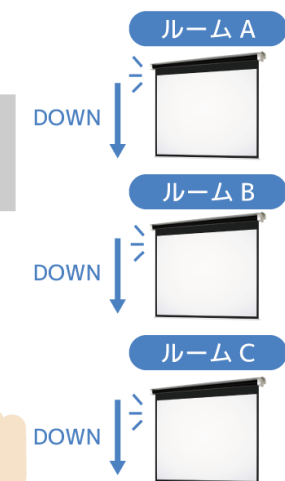

smalia アプリで曜日と時刻を指定

月曜 10 時に
一括 DOWN

活用例 2：複数機器をスマホでまとめて操作

複数台のスクリーンやプロジェクターなど、複数機器の制御をまとめてシーンに登録。スマホのタップひとつで実行できます。

smalia アプリで手動で実行を指定

実行をタップ
一括 DOWN

活用例 3：複数人で効率よく管理

スマートリモコンでは、ログインにより複数台のスマホを使った操作が可能です。複数人がそれぞれのスマホで操作したり、シーンの設定などをおこなえます。