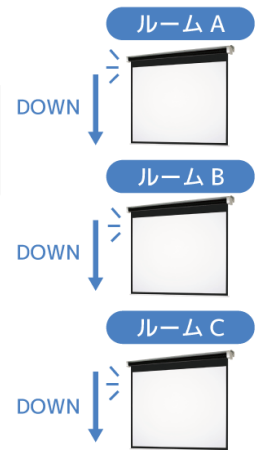

月曜 10 時に
一括 DOWN